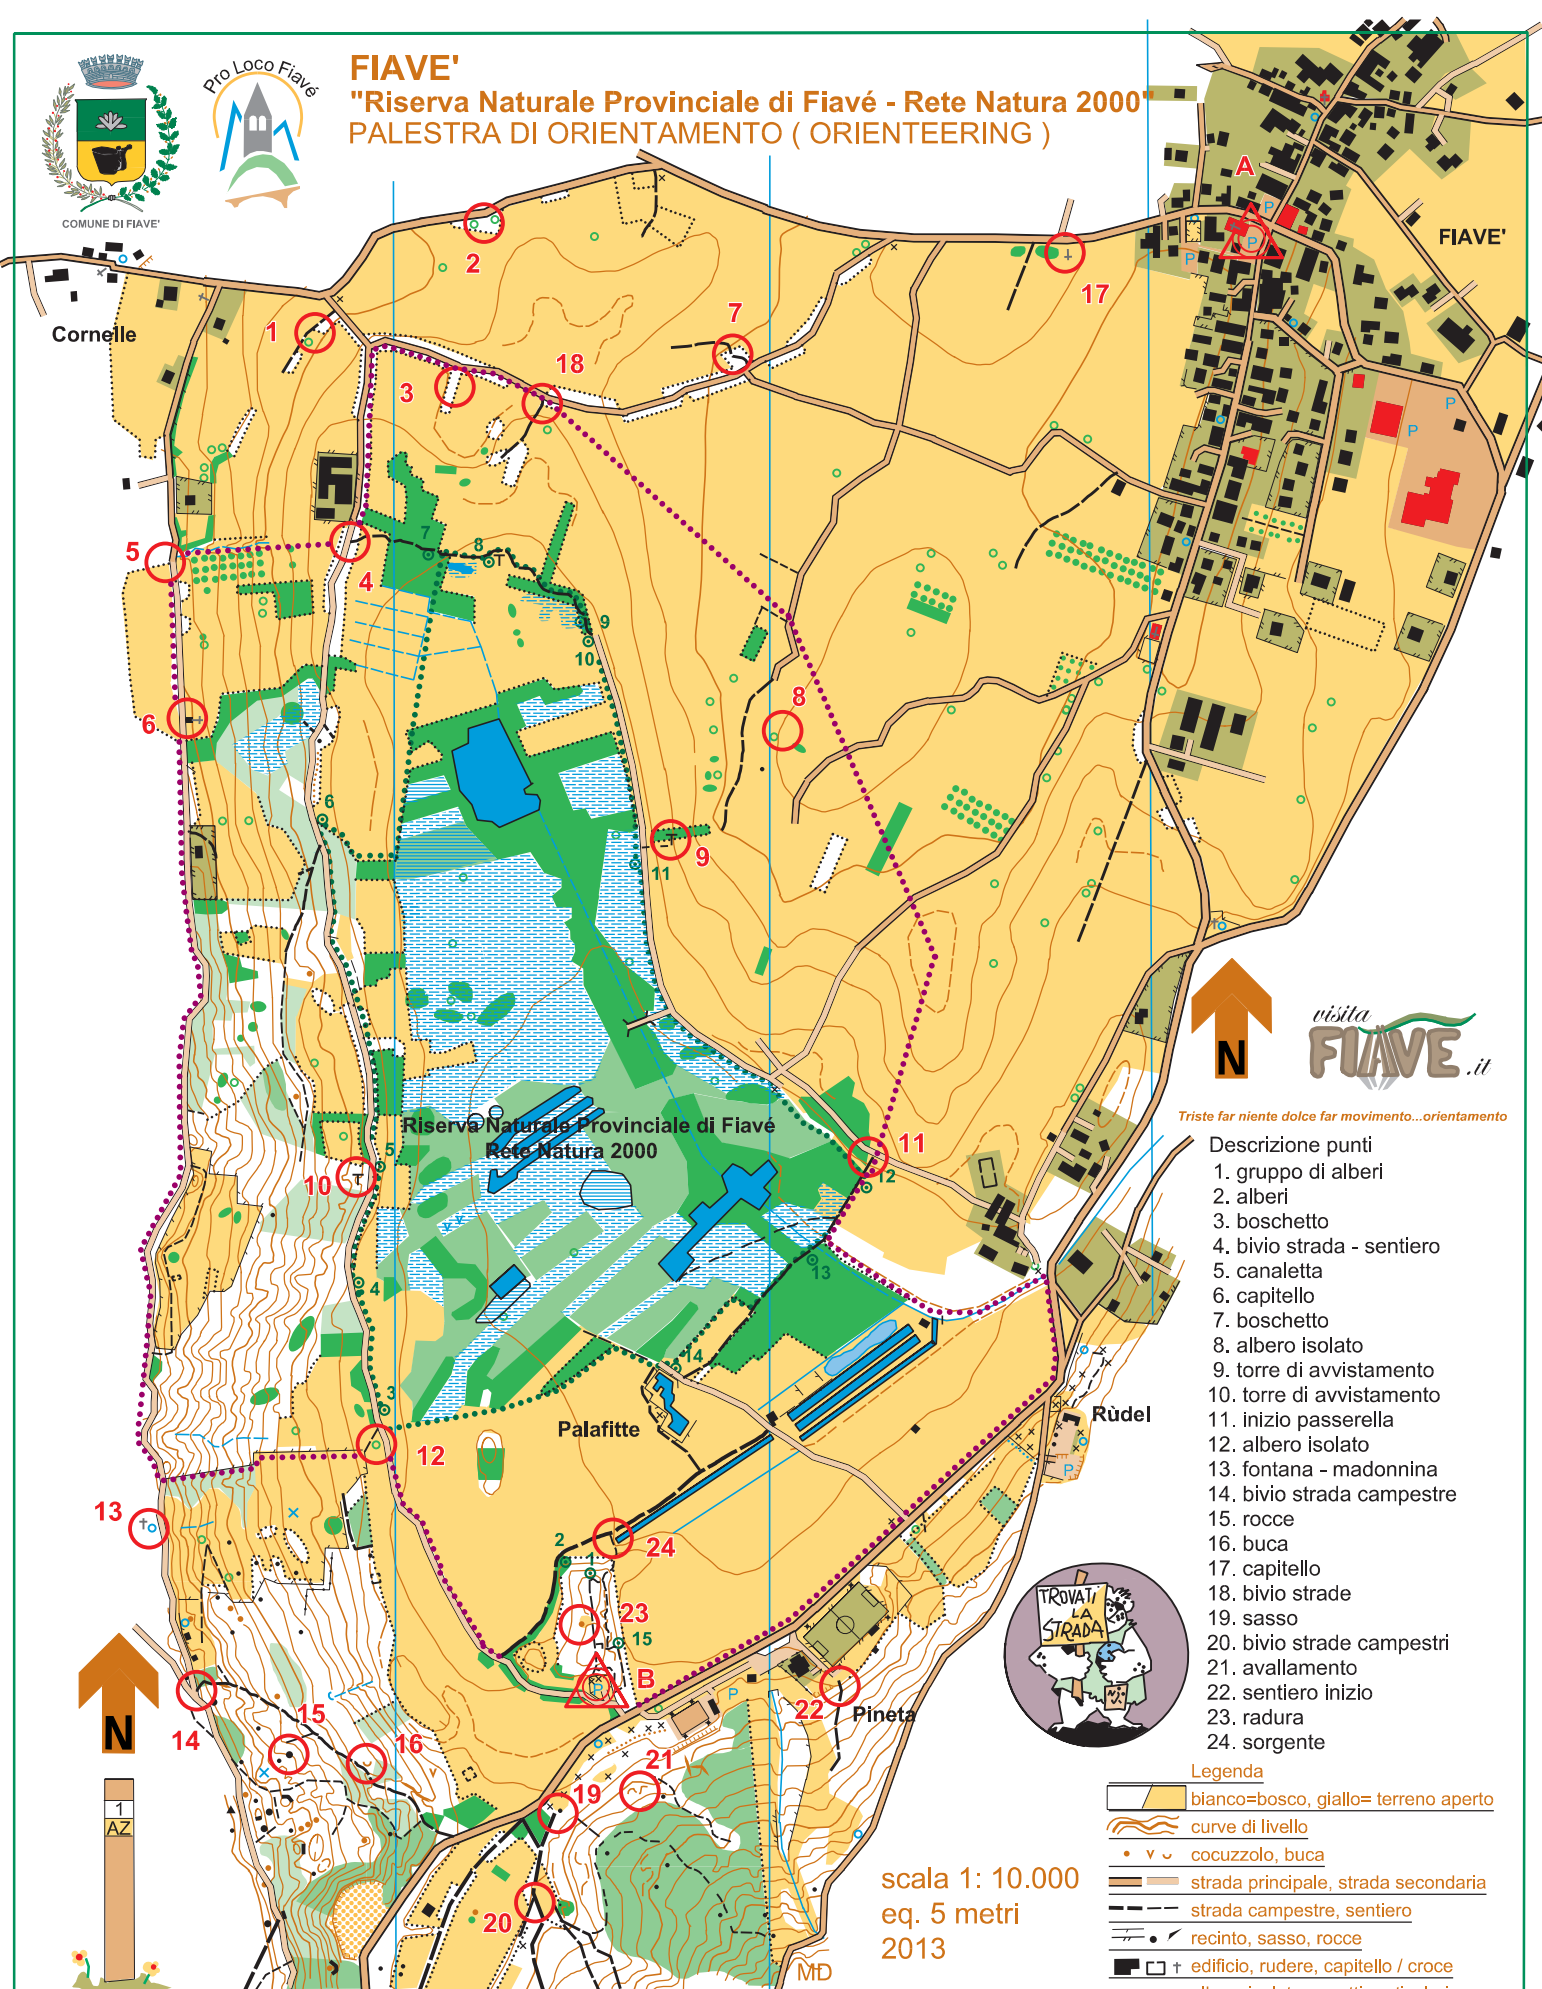

## "Riserva Naturale Provinciale di Fiavé - Rete Natura 2000"

### PALESTRA DI ORIENTAMENTO ( ORIENTEERING )

- Descrizione punti**
1. gruppo di alberi
  2. alberi
  3. boschetto
  4. bivio strada - sentiero
  5. canaletta
  6. capitello
  7. boschetto
  8. albero isolato
  9. torre di avvistamento
  10. torre di avvistamento
  11. inizio passerella
  12. albero isolato
  13. fontana - madonnina
  14. bivio strada campestre
  15. rocce
  16. buca
  17. capitello
  18. bivio strade
  19. sasso
  20. bivio strade campestri
  21. avvallamento
  22. sentiero inizio
  23. radura
  24. sorgente

- Legenda**
- bianco=bosco, giallo= terreno aperto
  - curve di livello
  - cocuzzolo, buca
  - strada principale, strada secondaria
  - strada campestre, sentiero
  - recinto, sasso, roccia
  - edificio, rudere, capitello / croce
  - albero isolato, oggetti particolari
  - bosco non percorribile
  - palude, fontana, sorgente
  - itinerario biotopo, area protetta
  - privato

scala 1: 10.000  
eq. 5 metri  
2013

1	2	3	4	5	6	7	8	9	10	11	12
13	14	15	16	17	18	19	20	21	22	23	24